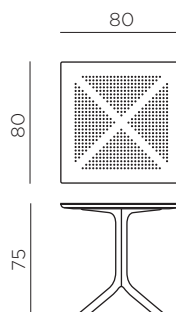

CLIP 80

design Raffaello Galiotto

Ref. 082

12,1

peso prodotto in kg / weight of product in kg

1
0,108 m³

imballo cartonato - pz e volume in m³
carton packing - pcs and volume in cbm

15 pz

pz su pallet / pcs on pallet

IT Tavolo con gamba central 4 razze. Piano Durel Top in polipropilene fiberglass trattato anti-UV, colorato in massa. Finitura opaca. Dotato di piedini regolabili.

FR Table avec pied centrale à 4 branches. Plateau Durel Top en polypropylène fiberglass traité anti-UV et coloré dans la masse. Effet mat. Vérins de réglage.

ES Mesa con pie central de 4 radios. Tablero Durel Top en polipropileno fiberglass tratado anti UV y teñido en masa. Efecto satinado. Tacos regulables.

EN Table with center column and 4 spokes. Durel Top in fiberglass polypropylene with UV additives and uniformly coloured. Matt finish. Adjustable height feet.

DE Tisch mit zentraler Säule und 4 Speichen. Durel Top Tischplatte aus UV-beständigem fiberglass-Polypropylen und voll durchgefärb. Matt-Effekt. Höhenverstellbare Füße.

PT Mesa com coluna central e 4 raios. Tampo Durel Top em polipropileno fiberglass com tratamento anti-UV colorido na totalidade. Acabamento fosco. Pes reguláveis.