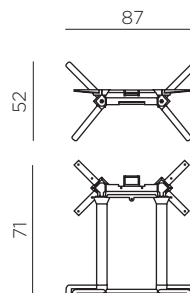

BASE SCUDO DOUBLE

design Raffaello Galiotto

Ref. 543

 8,7	peso prodotto in kg / weight of product in kg
 1 0,030 m ³	imballo cartonato - pz e volume in m ³ carton packing - pcs and volume in cbm
 30 pz	pz su pallet / pcs on pallet

IT Base per tavolo pieghevole. Alluminio verniciato. Dotato di piedini regolabili. Adatta per piani 110 x 70 - 120 x 80 cm.

FR Pieds de table pliant. Aluminium vernis. Vérins de réglage. S'adapte aux plateaux de dimensions 110x70 - 120x80 cm.

ES Pie para mesa plegable. Aluminio pintado. Tacos Regulables. Adaptable a los tableros con medida 110x70 - 120 x 80 cm.

EN Base for tilting-top table. Coated aluminium. Adjustable height feet. To be used with tops dimensions 110x70 - 120 x 80 cm.

DE Tischgestell abklappbar. Epoxiertem Aluminium. Höhenverstellbaren Füßen. Geeignet für Tischplatten im Format 110x70 - 120x80 cm.

PT Base para mesa reclinável. Alumínio pintado. Pés ajustáveis. Indicada para tampos de medir 110 x 70 - 120 x 80 cm.