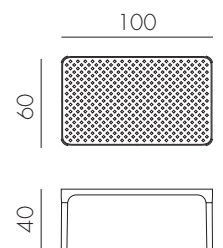

Net table 100

design Raffaello Galio

YOUR OUTDOOR LIVING

Ref. 064

tested by

Tavolo basso 100x60 cm, in polipropilene fiberglass trattato anti-UV e colorato in massa. Smontabile. Con piedini antiscivolo.

Side table 100x60 cm tabletop. Made of uniformly colored fiberglass polypropylene resins with uv additives. May be dismantled and has non-slip feet.

Table basse 100x60 cm en polypropylène fiberglass traité anti-UV et coloré dans la masse. Démontable. Avec embouts anti-dérapants.

Beistelltisch 100x60 cm, aus UVbeständigem fiberglass Polypropylen, voll durchgefärbt. Demontierbar. Beine mit rutschfesten Füßen.

Mesa baja 100x60 cm, en polipropileno fiberglass tratado anti UV y teñido en masa. Desmontable. Dotado de tacos antideslizantes.

Mesa baixa 100x60 cm, em polipropileno fiberglass com tratamento anti-UV colorido na totalidade. Desmontável. Com pés antideslizantes.