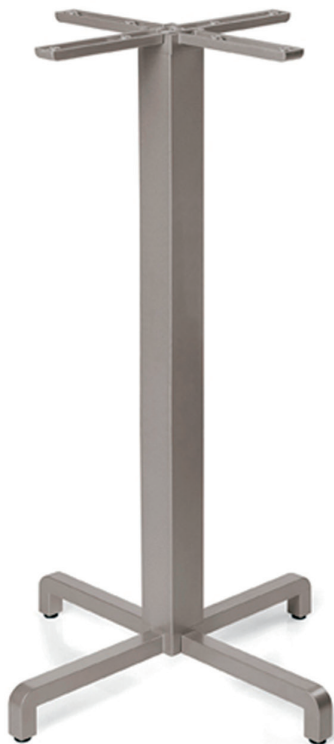

BASE FIORE HIGH

design Raffaello Galiotto

Ref. 531

5,7

peso prodotto in kg / weight of product in kg

1
0,064 m³

imballo cartonato - pz e volume in m³
carton packing - pcs and volume in cbm

60 pz

pz su pallet / pcs on pallet

IT Base per tavolo alto fisso. Alluminio verniciato. Dotato di piedini regolabili. Adatta per piani Ø 60 - Ø 70 - 60 x 60 - 70 x 70 cm.

FR Piétement pour table haute fixe. Aluminium vernis. Vérins de réglage. S'adapte aux plateaux de dimensions Ø 60 - Ø70 - 60x60 - 70x70 cm.

ES Base para mesa alta con cruceta fija. Aluminio pintado. Tacos Regulables. Adaptable a los tableros con medida Ø 60 - Ø70 - 60x60 - 70x70 cm.

EN Base high for table with fixed top. Coated aluminium. Adjustable height feet. To be used with tops dimensions Ø 60 - Ø70 - 60x60 - 70x70 cm.

DE Tischgestell hoch, feststehend. Epoxiertem Aluminium. Höhenverstellbaren Füßen. Geeignet für Tischplatten im Format Ø 60 - Ø70 - 60x60 - 70x70 cm.

PT Base para mesa alta com flange fixa. Alumínio pintado. Pés ajustáveis. Indicada para tampos de medir Ø 60 - Ø70 - 60x60 - 70x70 cm.