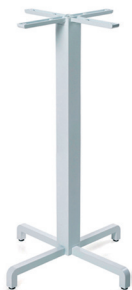

BIANCO
verniciato
53153.00.000