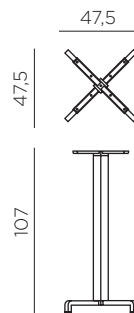

BASE FIORE HIGH

design Raffaello Galiotto

Ref. 531

5,7

peso prodotto in kg / weight of product in kg

1
0,064 m³

imballo cartonato - pz e volume in m³
carton packing - pcs and volume in cbm

60 pz

pz su pallet / pcs on pallet

IT Base per tavolo alto fisso. Alluminio verniciato. Dotato di piedini regolabili. Adatta per piani Ø 60 - Ø 70 - 60 x 60 - 70 x 70 cm.

FR Piétement pour table haute fixe. Aluminium vernis. Vérins de réglage. S'adapte aux plateaux de dimensions Ø 60 - Ø70 - 60x60 - 70x70 cm.

ES Base para mesa alta con cruceta fija. Aluminio pintado. Tacos Regulables. Adaptable a los tableros con medida Ø 60 - Ø70 - 60x60 - 70x70 cm.

EN Base high for table with fixed top. Coated aluminium. Adjustable height feet. To be used with tops dimensions Ø 60 - Ø70 - 60x60 - 70x70 cm.

DE Tischgestell hoch, feststehend. Epoxiertem Aluminium. Höhenverstellbaren Füßen. Geeignet für Tischplatten im Format Ø 60 - Ø70 - 60x60 - 70x70 cm.

PT Base para mesa alta com flange fixa. Alumínio pintado. Pés ajustáveis. Indicada para tampos de medir Ø 60 - Ø70 - 60x60 - 70x70 cm.