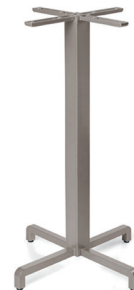

pz su pallet / pcs on pallet

IT Base per tavolo alto fisso. Alluminio verniciato. Dotato di piedini regolabili. Adatta per piani Ø 60 - Ø 70 - 60 x 60 - 70 x 70 cm.

FR Piétement pour table haute fixe. Aluminium vernis. Vérins de réglage. S'adapte aux plateaux de dimensions Ø 60 - Ø70 - 60x60 - 70x70 cm.

ES Base para mesa alta con cruceta fija. Aluminio pintado. Tacos Regulables. Adaptable a los tableros con medida Ø 60 - Ø70 - 60x60 - 70x70 cm.

EN Base high for table with fixed top. Coated aluminium. Adjustable height feet. To be used with tops dimensions Ø 60 - Ø70 - 60x60 - 70x70 cm.

DE Tischgestell hoch, feststehend. Epoxiertem Aluminium. Höhenverstellbaren Füßen. Geeignet für Tischplatten im Format Ø 60 - Ø70 - 60x60 - 70x70 cm.

PT Base para mesa alta com flange fixa. Alumínio pintado. Pés ajustáveis. Indicada para tampos de medir Ø 60 - Ø70 - 60x60 - 70x70 cm.

ANTRACITE
verniciato
53152.00.000

BIANCO
verniciato
53153.00.000

ARGENTO
verniciato
53154.00.000

TORTORA
verniciato
53159.00.000