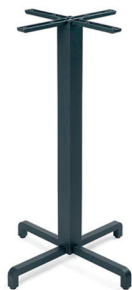

BASE FIORE HIGH

design Raffaello Galiotto

Ref. 531

5,7

peso prodotto in kg / weight of product in kg

1
0,064 m³

imballo cartonato - pz e volume in m³
carton packing - pcs and volume in cbm

60 pz

pz su pallet / pcs on pallet

IT Base per tavolo alto fisso. Alluminio verniciato. Dotato di piedini regolabili. Adatta per piani Ø 60 - Ø 70 - 60 x 60 - 70 x 70 cm.

FR Piétement pour table haute fixe. Aluminium vernis. Vérins de réglage. S'adapte aux plateaux de dimensions Ø 60 - Ø70 - 60x60 - 70x70 cm.

ES Base para mesa alta con cruceta fija. Aluminio pintado. Tacos Regulables. Adaptable a los tableros con medida Ø 60 - Ø70 - 60x60 - 70x70 cm.

EN Base high for table with fixed top. Coated aluminium. Adjustable height feet. To be used with tops dimensions Ø 60 - Ø70 - 60x60 - 70x70 cm.

DE Tischgestell hoch, feststehend. Epoxiertem Aluminium. Höhenverstellbaren Füßen. Geeignet für Tischplatten im Format Ø 60 - Ø70 - 60x60 - 70x70 cm.

PT Base para mesa alta com flange fixa. Alumínio pintado. Pés ajustáveis. Indicada para tampos de medir Ø 60 - Ø70 - 60x60 - 70x70 cm.