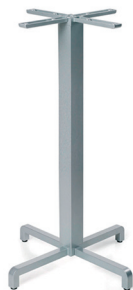

ARGENTO
verniciato
53154.00.000