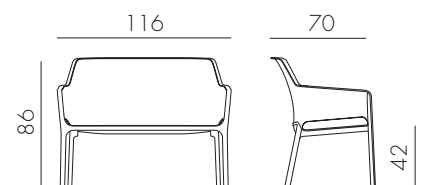

Net bench

design Raffaello Galio

YOUR OUTDOOR LIVING

Ref. 338

BIANCO
40338.00.000

ANTRACITE
40338.02.000

SALICE
40338.04.000

TORTORA
40338.10.000

SENAPE
40338.56.000

CORALLO
40338.75.000

tested by

Panchina impilabile in polipropilene fiberglass trattato anti-UV e colorato in massa. Dotata di piedini antiscivolo. Cuscino disponibile su richiesta. Finitura matt.