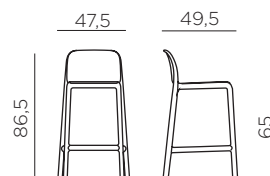

# FARO MINI

design Raffaello Galiotto

Ref. 347

	4	peso prodotto in kg / weight of product in kg
	4 0,322 m <sup>3</sup>	imballo cartonato - pz e volume in m <sup>3</sup> carton packing - pcs and volume in cbm
	32 pz	pz su pallet / pcs on pallet
		impilabile / stackable

**IT** Sgabello monoblocco. Polipropilene fiberglass trattato anti-UV e colorato in massa. Impilabile. Finitura opaca. Dotata di piedini antiscivolo. Altezza seduta 65 cm.

**FR** Tabouret monobloc. Polypropylène fiberglass traité anti-UV et coloré dans la masse. Empilable. Effet mat. Avec patins anti-dérapants. Hauteur assise 65 cm.

**ES** Taburete monobloc. Polipropileno fiberglass tratado anti-UV y teñido en masa. Apilable. Efecto mate. Con tapones antideslizantes. Altura asiento 65 cm.

**EN** Monobloc stool. Uniformly colored fiberglass polypropylene resins with UV additives. Stackable. Matt finish. With non-slip feet. Seat height 65 cm.

**DE** Monoblock Barstuhl. UV-beständigem fiberglass-Polypropylen, voll durchgefärbt. Stapelbar. Matt-Effekt. Mit rutschfesten Fußkappen. Sitz Höhe 65 cm.

**PT** Banco bar monoblocco. Polipropileno fiberglass com tratamento anti-UV colorido na totalidade. Empilhável. Acabamento fosco. Com pés antiderrapantes. Altura assento 65 cm.