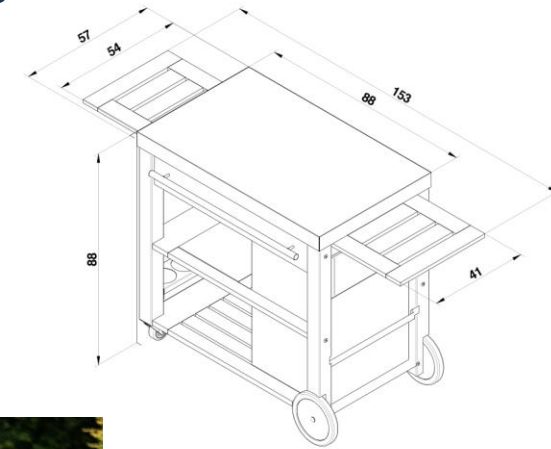

CHARIOT MOBILOT bois

REF: CMV0900
EAN: 3224780035862

Dim : H88 x L153 x P57 cm

DESCRIPTION PRODUIT

- Chariot pour planchas 45 à 80
- Structure bois robinier
- Plateau en inox
- 2 roues tout terrain
- 2 roues directionnelles à frein
- 2 tablettes coulissantes
- 2 étagères
- 1 rideau noir cache-bouteille gaz
- 1 grand tiroir en façade
- Barre accroche torchons
- Range bouteilles

LES OPTIONS

- Housse pop-up
HCI085

LES + PRODUIT

MANOEUVRABLE
2 roues tout terrain

RÉSISTANT

Bois
imputrescible

FONCTIONNEL

Étagère/tiroir
range
bouteilles

6 – 13 kg

CHARIOT MOBILOT bois

Code article	CMV0900
Gencode	3224780035862
Nom article	MOBILOT Chariot Bois et Inox
Description	Desserte plancha bois Mobilot
Utilisation	Intérieur / Extérieur
Dim. Produit (H x L x P)	88 x 153 x 57 cm / 34,65" x 60,24" x 22,44"
Dim. emballage (H x L x P)	34 x 94 x 62 cm / 13,39" x 37,01" x 24,41"
Poids net	39,9 kg / 87,98 lbs
Poids Emballé	43 kg / 94,82 lbs
PCB	1
Nb colis/article	1
Nb pces/pal	6
Plaque	Inox
Châssis	Robinier et inox
Protection	Huilé et brossé
Coloris	Bois et inox
Origine	CE
Taxe Ecomobilier HT	0,4
Taux TVA	20%
Code douanier	94036090
Notice	

MOBILOT CART Wood and Stainless

REF: CMV0900
EAN: 3224780035862

Dim : H88 x L153 x P57 cm

PRODUCT DESCRIPTION

- Cart for griddle 45 to 80
- Structure in oiled rot-proof Robinia
- UV resistant Stainless steel shelves
- 2 large wheels
- 2 swivel castors with brake function
- 2 sliding shelves
- 2 storage shelves
- gas cylinder curtain
- 1 large drawer
- Stainless steel bottle rack
- Tea-towel bar for hanging